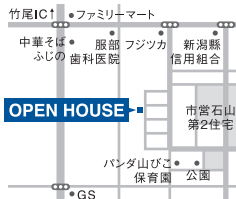

Life of Courtyard

OPEN HOUSE 9/23 sat. 24 sun

新潟市東区東中野山2丁目 / 10:00～17:00

閑静な住宅街に中庭のある暮らしを実現しました。外を取り込み光と風を共にゆっくりと毎日を過ごす。何気ないことだけ大切な家族の暮らし。施主様のご厚意による2日間の開催です。

NATIVE
PLACE

株式会社ネイティブプレイス
〒950-0948 新潟市中央区女池南1-6-5
tel.025-284-6266 www.nativeplace.jp